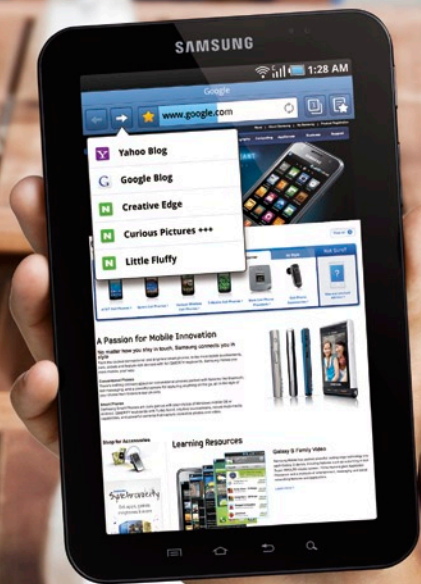

輕巧外觀 精緻有型

SAMSUNG GALAXY Tab特地採用7吋螢幕設計，可方便你單手掌握，便於行進間攜帶和操作，再加上機身僅380g，輕盈的重量不會增加外出時的負擔。外殼特地選用好看的白色鋼琴烤漆，提供使用者流暢的舒適手感，讓GALAXY Tab在便利和質感間找到完美的平衡點！